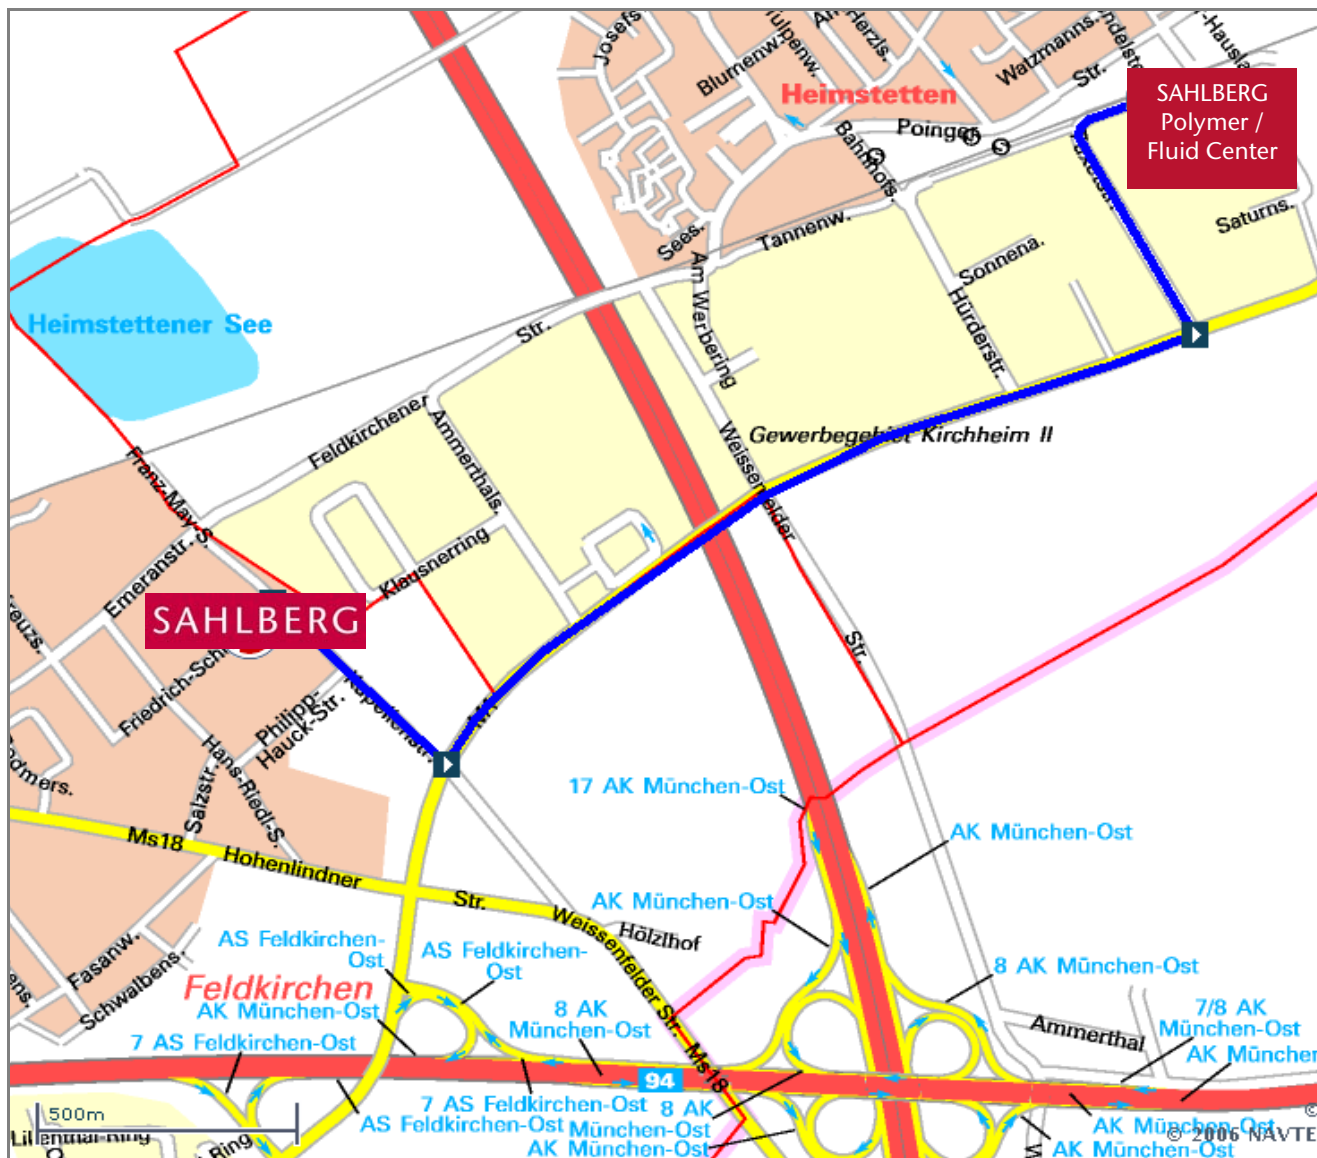

## Anfahrt zum SAHLBERG Polymer und Fluid Center

Adresse: Parsdorfer Weg 6, 85551 Kirchheim-Heimstetten

Öffnungszeiten: Mo – Do 7.30 bis 17.00 Uhr, Fr bis 15.00 Uhr

- Vom Parkplatz der SAHLBERG GmbH & Co. KG, Friedrich-Schüle-Str. 20, 85622 Feldkirchen / München fahren Sie rechts bis zur **Kapellenstraße** und biegen dort rechts ein
- Nach ca. 400 m gelangen Sie zur **Bundesstraße M1** und biegen links ab
- Nach ca. 1 km biegen Sie links in die **Taxetstraße** ein (4. Straße links, vor REMAG-Gebäude)
- Nach ca. 400 m biegen Sie rechts in den **Parsdorfer Weg** ein
- Nehmen Sie gleich die 1. Einfahrt rechts und fahren Sie um das Gebäude herum, bis Sie vor dem **SAHLBERG Polymer und Fluid Center** stehen