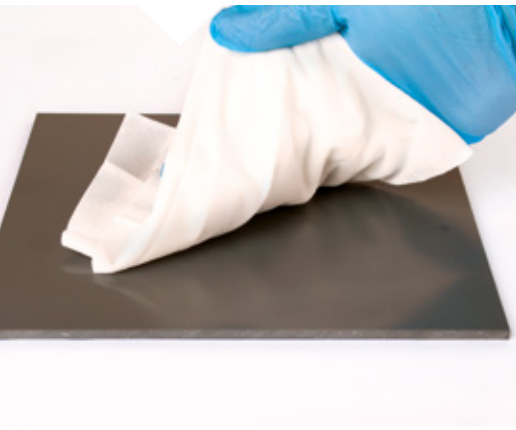

Klebtechnik für eine feste Verbindung