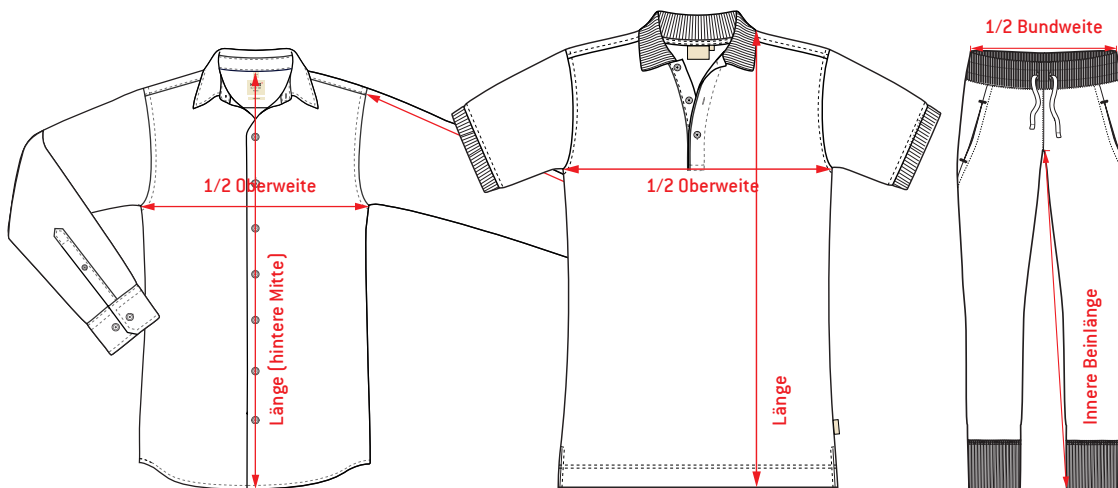

GRÖSSENSCHLÜSSEL

DAMEN*

Bestellgrößen int.	2XS	XS	S	M	L	XL	2XL	3XL	4XL	5XL	6XL
deutsche Größen	32	34	36	38	40	42	44	46	48	50	52

HERREN*

Bestellgrößen int.	XS	S	M	L	XL	2XL	3XL	4XL	5XL	6XL
deutsche Größen	44/46	46/48	48/50	50/52	52/54	54/56	56/58	58/60	60/62	62/64
Kragenweite in cm	35/36	37/38	39/40	41/42	43/44	45/46	47/48	49/50	51/52	53/54

KIDS

Bestellgrößen int.	116	128	140	152	164
Alter	5-6	7-8	9-10	11-12	13-14

SOCKEN

Bestellgrößen int.	S	M	L
Schuhgröße	35-38	39-42	43-46

Stand: Mai 2017

* Alle Maßtabellen und Größenangaben sind unter Vorbehalt in Zentimeter angegeben! Durch Schnittoptimierungen kann es zu geringfügigen Maßabweichungen kommen, weshalb wir eine Anprobe beim HAKRO-Fachhändler empfehlen.

MESSSTRECKEN

HEMDEN & BLUSEN

T-SHIRTS & LONGSLEEVES

HOSEN

POLOSHIRTS

STRICK

SWEATSHIRTS & SWEATJACKEN

FUNKTION & JACKEN

KIDS & SCHOOLWEAR